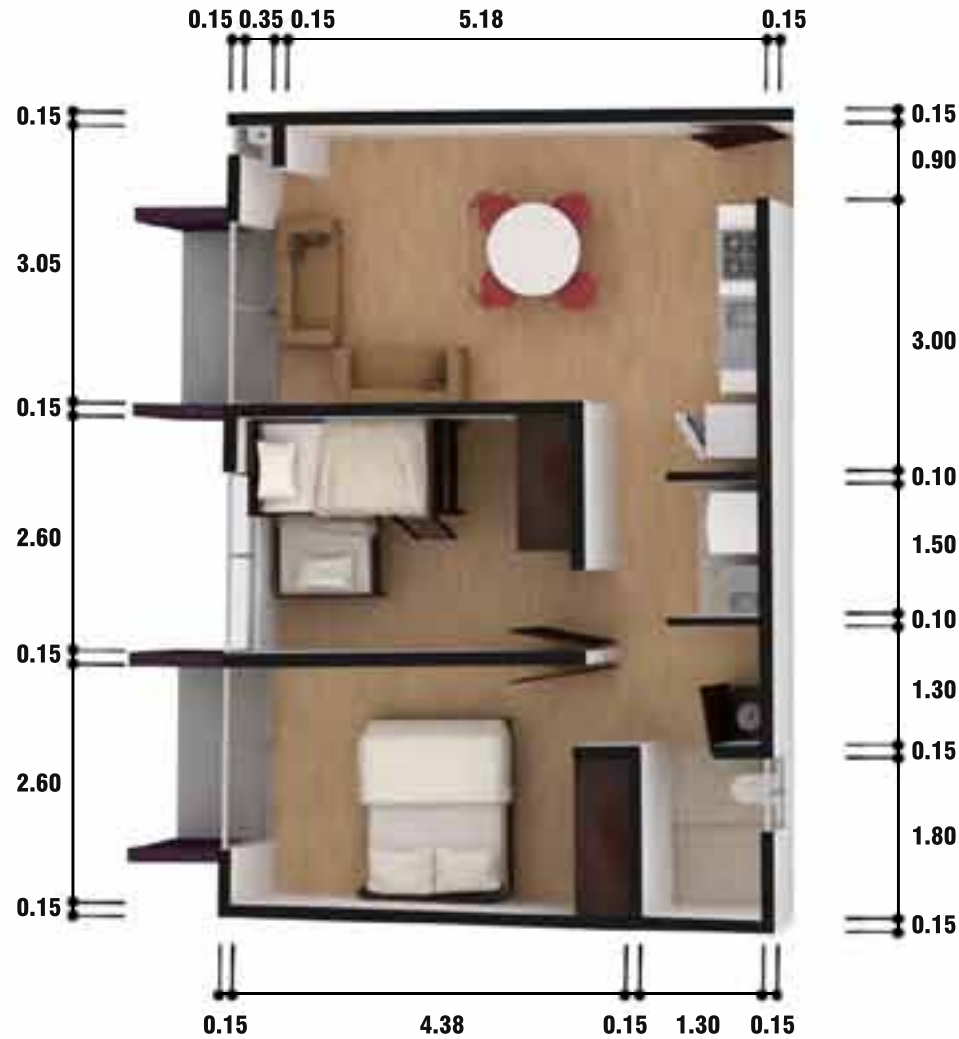

Blanquet 15
Miguel Hidalgo

COMANDANTE BLANQUET 15, COL. DANIEL GARZA,
DEL. MIGUEL HIDALGO, MEXICO D.F

CORTE ESQUEMATICO

CORTE ESQUEMATICO

PLANTA BAJA

CORTE ESQUEMATICO

PLANTA TIPO

ESPACIOS	M ²
SALA/COMEDOR	13.87
COCINA	3.20
LAVADO	1.82
RECÁMARA 1	12.88
RECÁMARA 2	11.08
BAÑO 1	3.47
CIRCULACIÓN	8.12
TERRAZA	4.60
SUPERFICIE TOTAL	54.44 M²

VISTA EXTERIOR

ESPACIOS	M ²
SALA/COMEDOR	12.43
COCINA	3.44
LAVADO	1.82
RECÁMARA 1	11.78
RECÁMARA 2	10.63
BAÑO 1	3.10
CIRCULACIÓN	4.94
SUPERFICIE TOTAL	48.14 M²

VISTA EXTERIOR

ESPACIOS	M ²
SALA/COMEDOR	12.49
COCINA	3.04
LAVADO	1.82
RECÁMARA 1	13.60
RECÁMARA 2	11.03
BAÑO 1	3.19
CIRCULACIÓN	5.07
SUPERFICIE TOTAL	50.24 M²

VISTA EXTERIOR

ESPACIOS	M ²
SALA/COMEDOR	12.03
COCINA	3.20
LAVADO	1.82
RECÁMARA 1	12.12
RECÁMARA 2	10.63
BAÑO 1	3.78
CIRCULACIÓN	5.45
SUPERFICIE TOTAL	49.03 M2

VISTA EXTERIOR