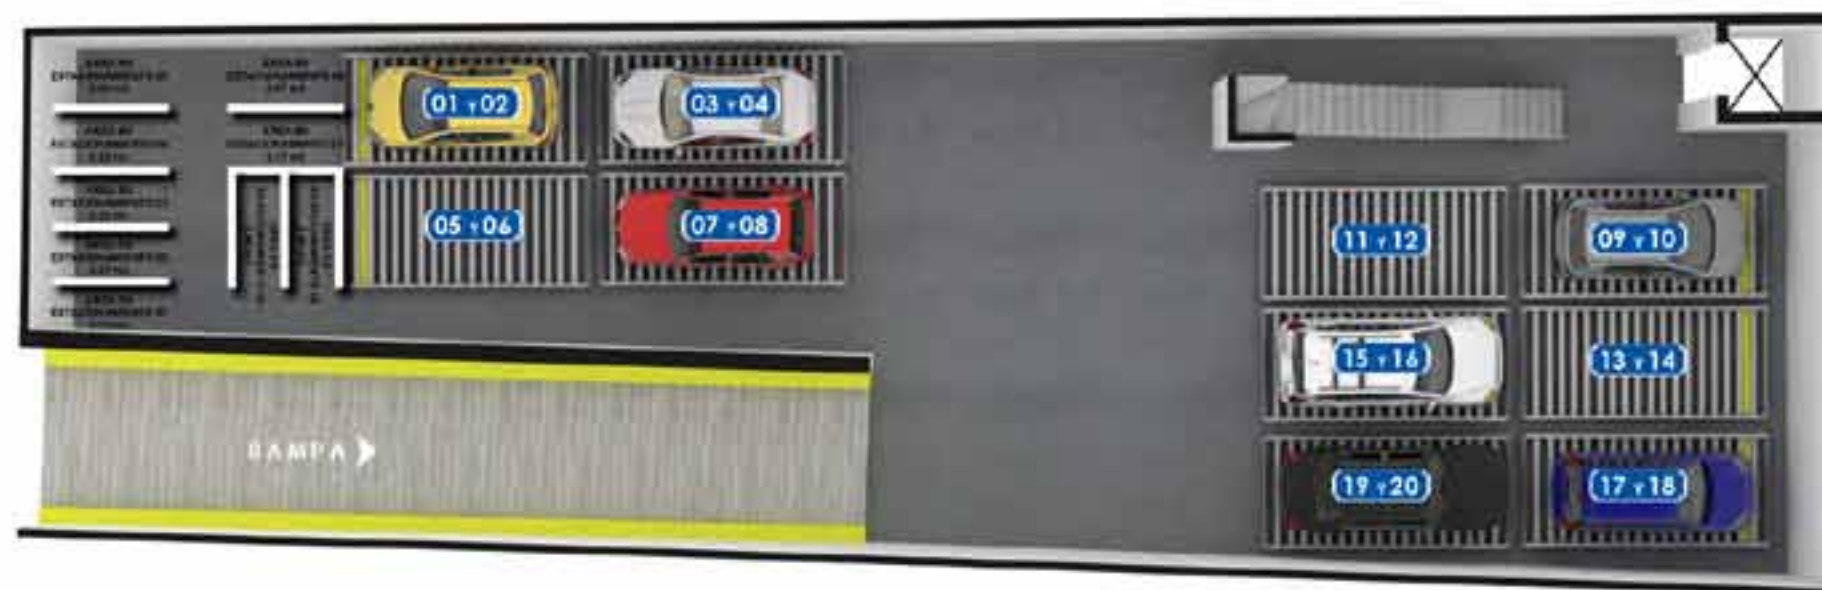

Blanquet 15
Miguel Hidalgo

COMANDANTE BLANQUET 15, COL. DANIEL GARZA,
DEL. MIGUEL HIDALGO, MEXICO D.F

CORTE ESQUEMATICO

CORTE ESQUEMATICO

PLANTA BAJA

CORTE ESQUEMATICO

PLANTA TIPO

ESPACIOS	M ²
SALA/COMEDOR	13.87
COCINA	3.20
LAVADO	1.82
RECÁMARA 1	12.88
RECÁMARA 2	11.08
BAÑO 1	3.47
CIRCULACIÓN	8.12
TERRAZA	4.60
SUPERFICIE TOTAL	54.44 M²

VISTA EXTERIOR

ESPACIOS	M ²
SALA/COMEDOR	12.43
COCINA	3.44
LAVADO	1.82
RECÁMARA 1	11.78
RECÁMARA 2	10.63
BAÑO 1	3.10
CIRCULACIÓN	4.94
SUPERFICIE TOTAL	48.14 M²

VISTA EXTERIOR

ESPACIOS	M ²
SALA/COMEDOR	12.49
COCINA	3.04
LAVADO	1.82
RECÁMARA 1	13.60
RECÁMARA 2	11.03
BAÑO 1	3.19
CIRCULACIÓN	5.07
SUPERFICIE TOTAL	50.24 M²

VISTA EXTERIOR

ESPACIOS	M ²
SALA/COMEDOR	12.03
COCINA	3.20
LAVADO	1.82
RECÁMARA 1	12.12
RECÁMARA 2	10.63
BAÑO 1	3.78
CIRCULACIÓN	5.45
SUPERFICIE TOTAL	49.03 M2

VISTA EXTERIOR