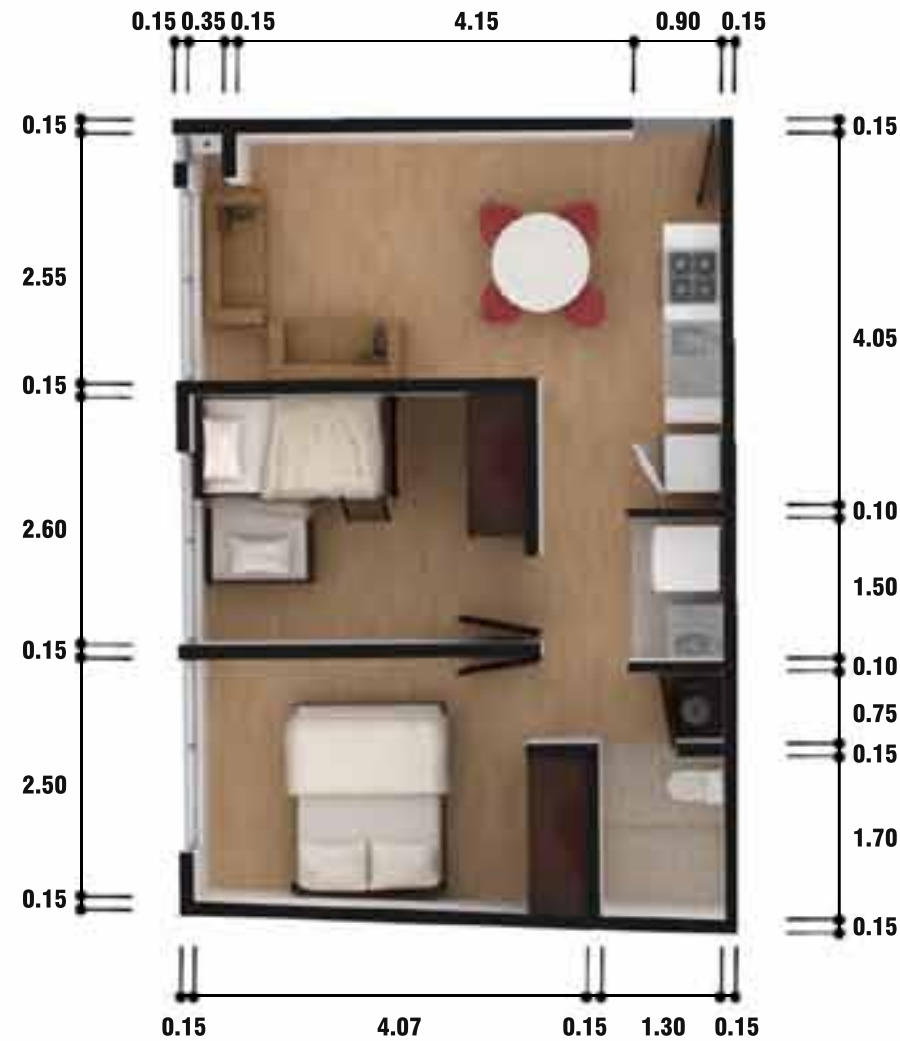

Blanquet 15
Miguel Hidalgo

COMANDANTE BLANQUET 15, COL. DANIEL GARZA,
DEL. MIGUEL HIDALGO, MEXICO D.F

CORTE ESQUEMATICO

CORTE ESQUEMATICO

PLANTA BAJA

CORTE ESQUEMATICO

PLANTA TIPO

ESPACIOS	M ²
SALA/COMEDOR	13.87
COCINA	3.20
LAVADO	1.82
RECÁMARA 1	12.88
RECÁMARA 2	11.08
BAÑO 1	3.47
CIRCULACIÓN	8.12
TERRAZA	4.60
SUPERFICIE TOTAL	54.44 M²

VISTA EXTERIOR

ESPACIOS	M ²
SALA/COMEDOR	12.43
COCINA	3.44
LAVADO	1.82
RECÁMARA 1	11.78
RECÁMARA 2	10.63
BAÑO 1	3.10
CIRCULACIÓN	4.94
SUPERFICIE TOTAL	48.14 M²

VISTA EXTERIOR

ESPACIOS	M ²
SALA/COMEDOR	12.49
COCINA	3.04
LAVADO	1.82
RECÁMARA 1	13.60
RECÁMARA 2	11.03
BAÑO 1	3.19
CIRCULACIÓN	5.07
SUPERFICIE TOTAL	50.24 M²

VISTA EXTERIOR

ESPACIOS	M ²
SALA/COMEDOR	12.03
COCINA	3.20
LAVADO	1.82
RECÁMARA 1	12.12
RECÁMARA 2	10.63
BAÑO 1	3.78
CIRCULACIÓN	5.45
SUPERFICIE TOTAL	49.03 M2

VISTA EXTERIOR