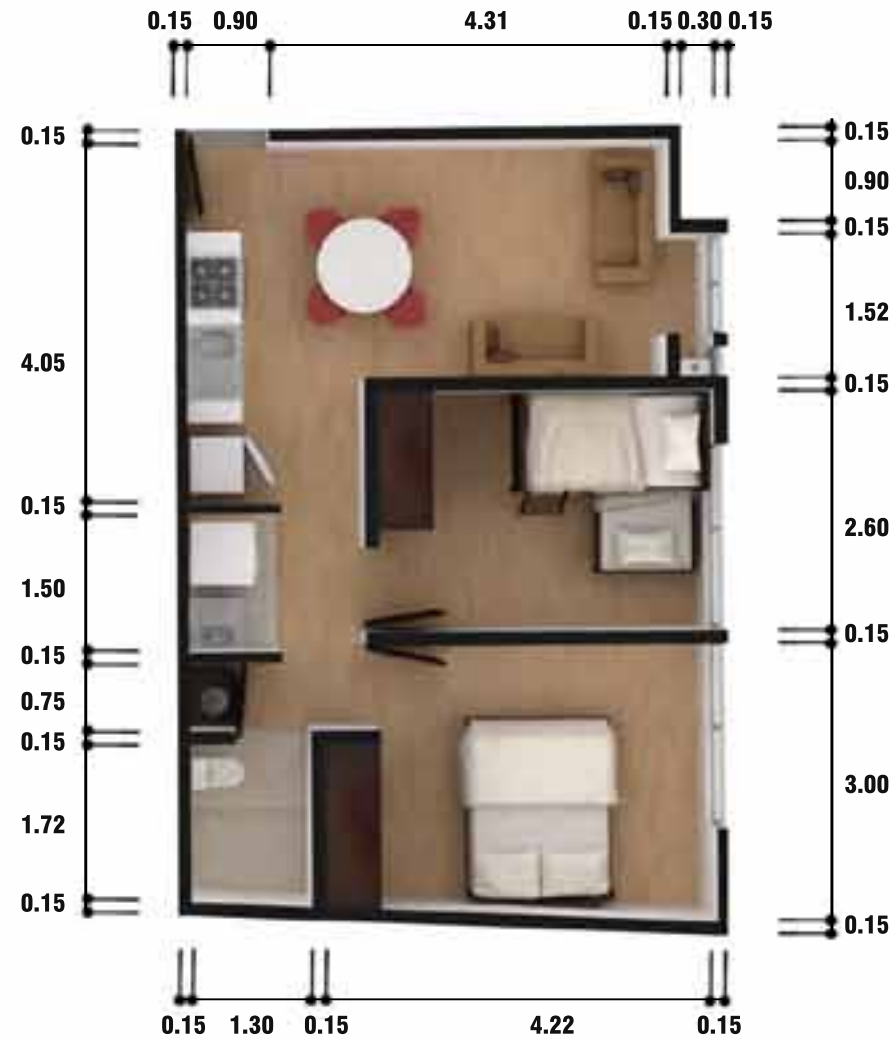

Blanquet 15
Miguel Hidalgo

COMANDANTE BLANQUET 15, COL. DANIEL GARZA,
DEL. MIGUEL HIDALGO, MEXICO D.F

CORTE ESQUEMATICO

CORTE ESQUEMATICO

PLANTA BAJA

CORTE ESQUEMATICO

PLANTA TIPO

ESPACIOS	M ²
SALA/COMEDOR	13.87
COCINA	3.20
LAVADO	1.82
RECÁMARA 1	12.88
RECÁMARA 2	11.08
BAÑO 1	3.47
CIRCULACIÓN	8.12
TERRAZA	4.60
SUPERFICIE TOTAL	54.44 M²

VISTA EXTERIOR

ESPACIOS	M ²
SALA/COMEDOR	12.43
COCINA	3.44
LAVADO	1.82
RECÁMARA 1	11.78
RECÁMARA 2	10.63
BAÑO 1	3.10
CIRCULACIÓN	4.94
SUPERFICIE TOTAL	48.14 M²

VISTA EXTERIOR

ESPACIOS	M ²
SALA/COMEDOR	12.49
COCINA	3.04
LAVADO	1.82
RECÁMARA 1	13.60
RECÁMARA 2	11.03
BAÑO 1	3.19
CIRCULACIÓN	5.07
SUPERFICIE TOTAL	50.24 M²

VISTA EXTERIOR

ESPACIOS	M ²
SALA/COMEDOR	12.03
COCINA	3.20
LAVADO	1.82
RECÁMARA 1	12.12
RECÁMARA 2	10.63
BAÑO 1	3.78
CIRCULACIÓN	5.45
SUPERFICIE TOTAL	49.03 M2

VISTA EXTERIOR