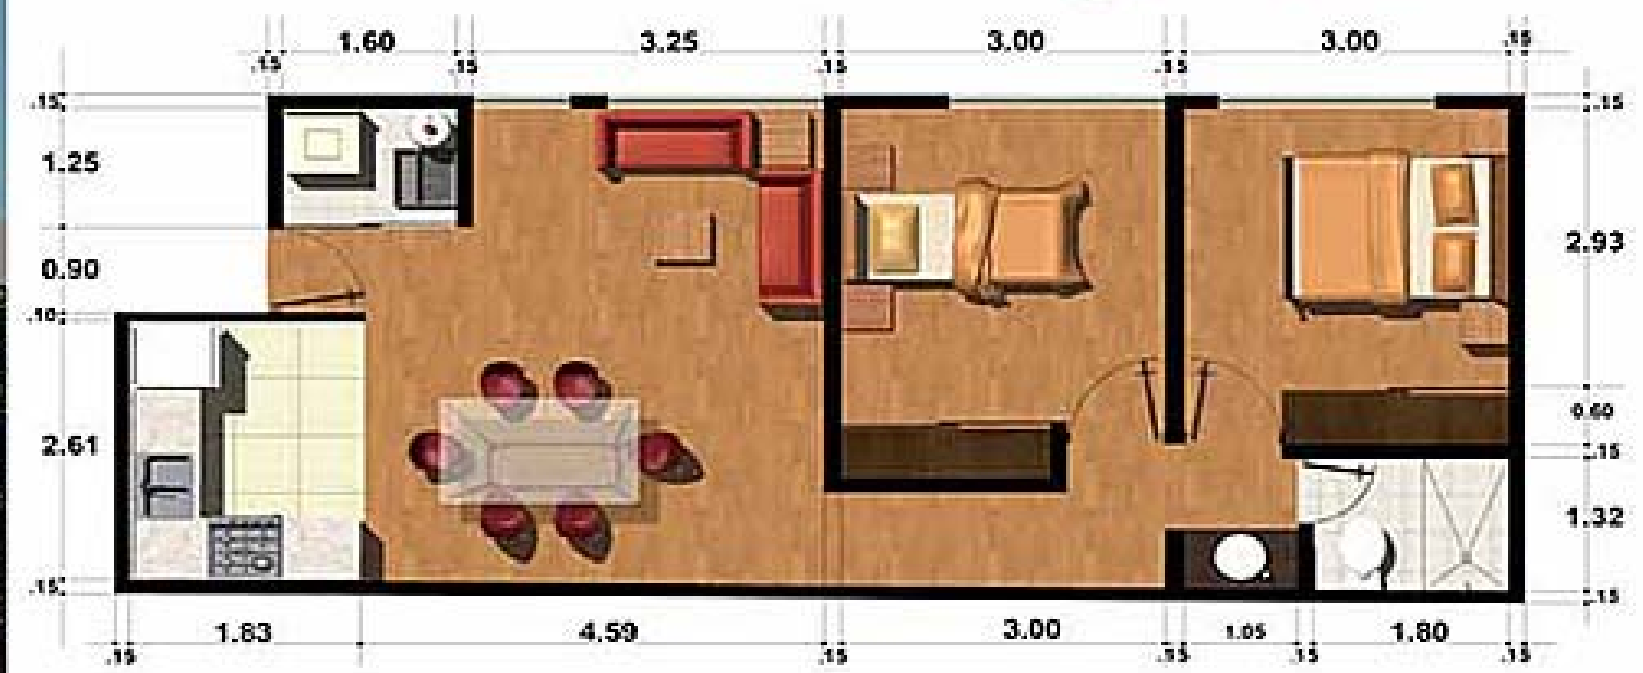

Fuentes Brotantes

Tlalpan

3mil

in Fuentes Brotantes

Tlalpan

Características

- 2 recamaras
- Vigilancia
- Estancia/comedor
- Estacionamiento
- Elevador
- Cuarto de lavado
- Cocina
- Baño completo y 1/2

PLANTA ARQUITECTÓNICA

FUENTES BROTANTES

LOCALIZACIÓN PLANTA

LOCALIZACIÓN CORTE ESQUEMATICO

Superficies	M2
Sala Comedor	21.18 M2
Cocina	5.65 M2
Lavado	2.55 M2
Recámara 1	12.60 M2
Recámara 2	12.12 M2
Baño	4.93 M2
Circulación	5.82 M2
Total Vendible	64.85 M2

DEPARTAMENTOS 103, 203, 303, 403, 503 Y 603

inmo **3mil**.com

FUENTES BROTANTES

LOCALIZACIÓN PLANTA

LOCALIZACIÓN CORTE ESQUEMATICO

Superficies	M2
Sala Comedor	18.40 M2
Cocina	5.96 M2
Lavado	2.56 M2
Recámara 1	12.50 M2
Recámara 2	12.05 M2
Baño	4.75 M2
Circulación	5.73 M2
Total Vendible	61.95 M2

Sala Comedor	18.60 M2
Toilet	1.96 M2
Cocina	4.60 M2
Lavado	3.20 M2
Recámara 1	12.00 M2
Recámara 2	10.90 M2
Baño	3.40 M2
Circulación	10.00 M2
Total Vendible	64.86 M2

DEPARTAMENTOS 105, 305 Y 505

LOCALIZACIÓN PLANTA