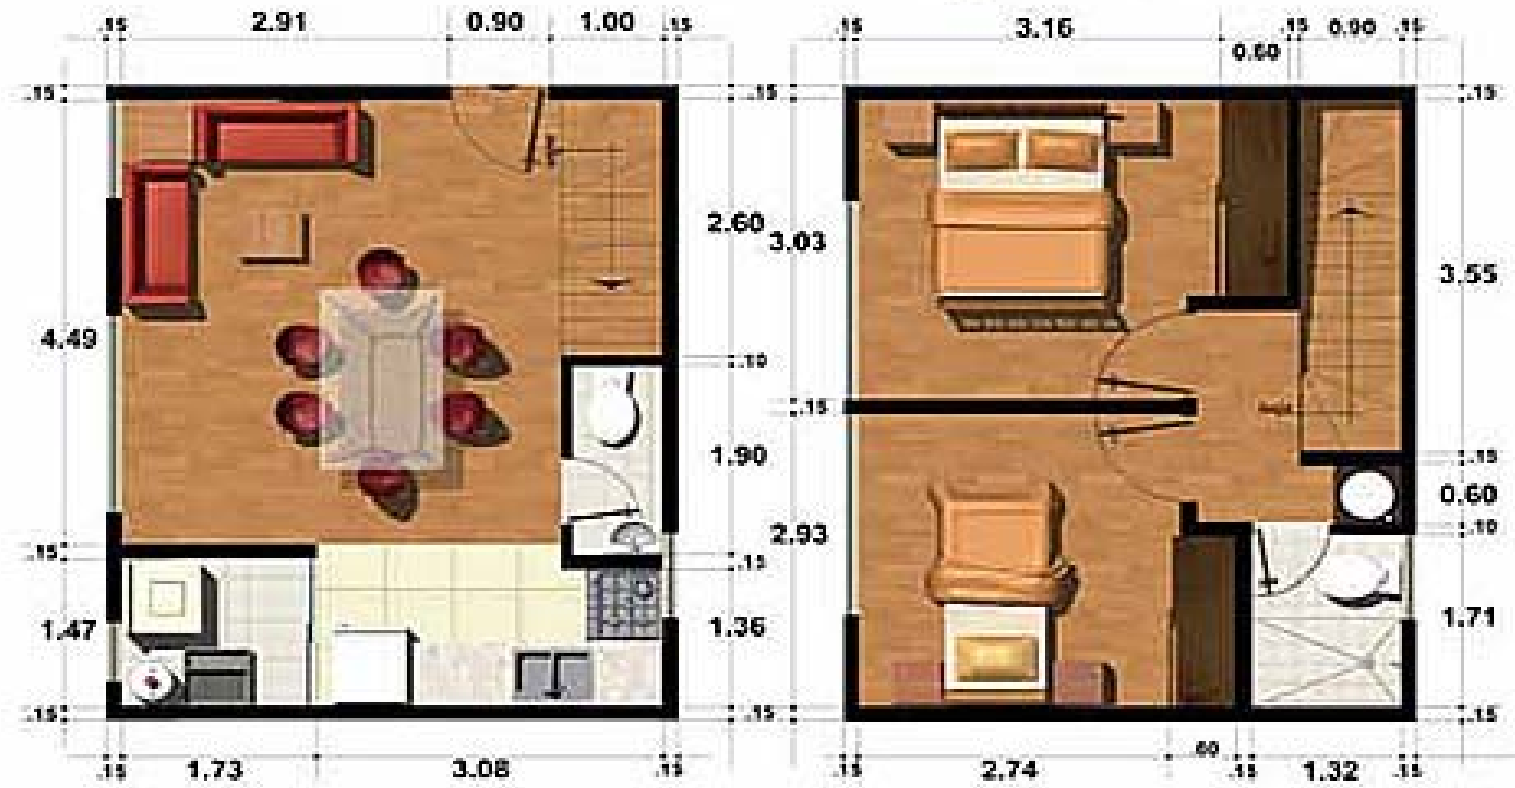

FUENTES BROTANTES

LOCALIZACIÓN PLANTA

LOCALIZACIÓN CORTE ESQUEMATICO

Superficies	M2
Sala Comedor	21.18 M2
Cocina	5.65 M2
Lavado	2.55 M2
Recámara 1	12.60 M2
Recámara 2	12.12 M2
Baño	4.93 M2
Circulación	5.82 M2
Total Vendible	64.85 M2

DEPARTAMENTOS 103, 203, 303, 403, 503 Y 603

inmo **3mil**.com

FUENTES BROTANTES

LOCALIZACIÓN PLANTA

LOCALIZACIÓN CORTE ESQUEMATICO

Superficies	M2
Sala Comedor	18.40 M2
Cocina	5.96 M2
Lavado	2.56 M2
Recámara 1	12.50 M2
Recámara 2	12.05 M2
Baño	4.75 M2
Circulación	5.73 M2
Total Vendible	61.95 M2

DEPARTAMENTOS 104, 204, 304, 404, 504 Y 604

PLANTA BAJA

PLANTA ALTA

FUENTES BROTANTES

LOCALIZACIÓN PLANTA

LOCALIZACIÓN CORTE ESQUEMATICO

Superficies

M2

Sala Comedor	18.60 M2
Toilet	1.96 M2
Cocina	4.60 M2
Lavado	3.20 M2
Recámara 1	12.00 M2
Recámara 2	10.90 M2
Baño	3.40 M2
Circulación	10.00 M2
Total Vendible	64.86 M2

DEPARTAMENTOS 105, 305 Y 505

LOCALIZACIÓN PLANTA