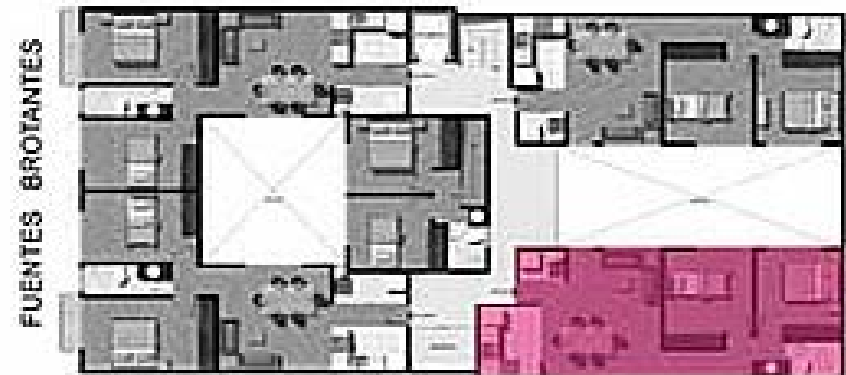

Fuentes Brotantes

Tlalpan

3mil

in Fuentes Brotantes

Tlalpan

Características

- 2 recamaras
- Vigilancia
- Estancia/comedor
- Estacionamiento
- Elevador
- Cuarto de lavado
- Cocina
- Baño completo y 1/2

PLANTA ARQUITECTÓNICA

FUENTES BROTANTES

LOCALIZACIÓN PLANTA

LOCALIZACIÓN CORTE ESQUEMATICO

Superficies	M2
Sala Comedor	21.18 M2
Cocina	5.65 M2
Lavado	2.55 M2
Recámara 1	12.60 M2
Recámara 2	12.12 M2
Baño	4.93 M2
Circulación	5.82 M2
Total Vendible	64.85 M2

DEPARTAMENTOS 103, 203, 303, 403, 503 Y 603

inmo **3mil**.com

FUENTES BROTANTES

LOCALIZACIÓN PLANTA

LOCALIZACIÓN CORTE ESQUEMATICO

Superficies	M2
Sala Comedor	18.40 M2
Cocina	5.96 M2
Lavado	2.56 M2
Recámara 1	12.50 M2
Recámara 2	12.05 M2
Baño	4.75 M2
Circulación	5.73 M2
Total Vendible	61.95 M2