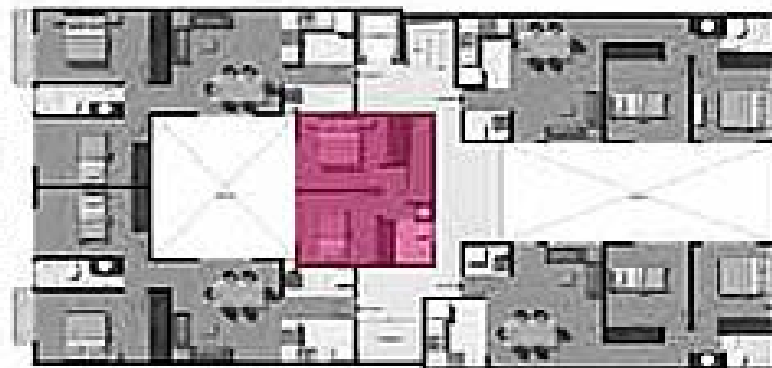

FUENTES BROTANTES

LOCALIZACIÓN PLANTA

LOCALIZACIÓN CORTE ESQUEMATICO

Superficies	M2
Sala Comedor	21.18 M2
Cocina	5.65 M2
Lavado	2.55 M2
Recámara 1	12.60 M2
Recámara 2	12.12 M2
Baño	4.93 M2
Circulación	5.82 M2
Total Vendible	64.85 M2

DEPARTAMENTOS 103, 203, 303, 403, 503 Y 603

inmo **3mil**.com

FUENTES BROTANTES

LOCALIZACIÓN PLANTA

LOCALIZACIÓN CORTE ESQUEMATICO

Superficies	M2
Sala Comedor	18.40 M2
Cocina	5.96 M2
Lavado	2.56 M2
Recámara 1	12.50 M2
Recámara 2	12.05 M2
Baño	4.75 M2
Circulación	5.73 M2
Total Vendible	61.95 M2

DEPARTAMENTOS 104, 204, 304, 404, 504 Y 604

PLANTA BAJA

PLANTA ALTA

FUENTES BROTANTES

LOCALIZACIÓN PLANTA

LOCALIZACIÓN CORTE ESQUEMATICO

Superficies

M2

Sala Comedor	18.60 M2
Toilet	1.96 M2
Cocina	4.60 M2
Lavado	3.20 M2
Recámara 1	12.00 M2
Recámara 2	10.90 M2
Baño	3.40 M2
Circulación	10.00 M2
Total Vendible	64.86 M2

DEPARTAMENTOS 105, 305 Y 505

LOCALIZACIÓN PLANTA