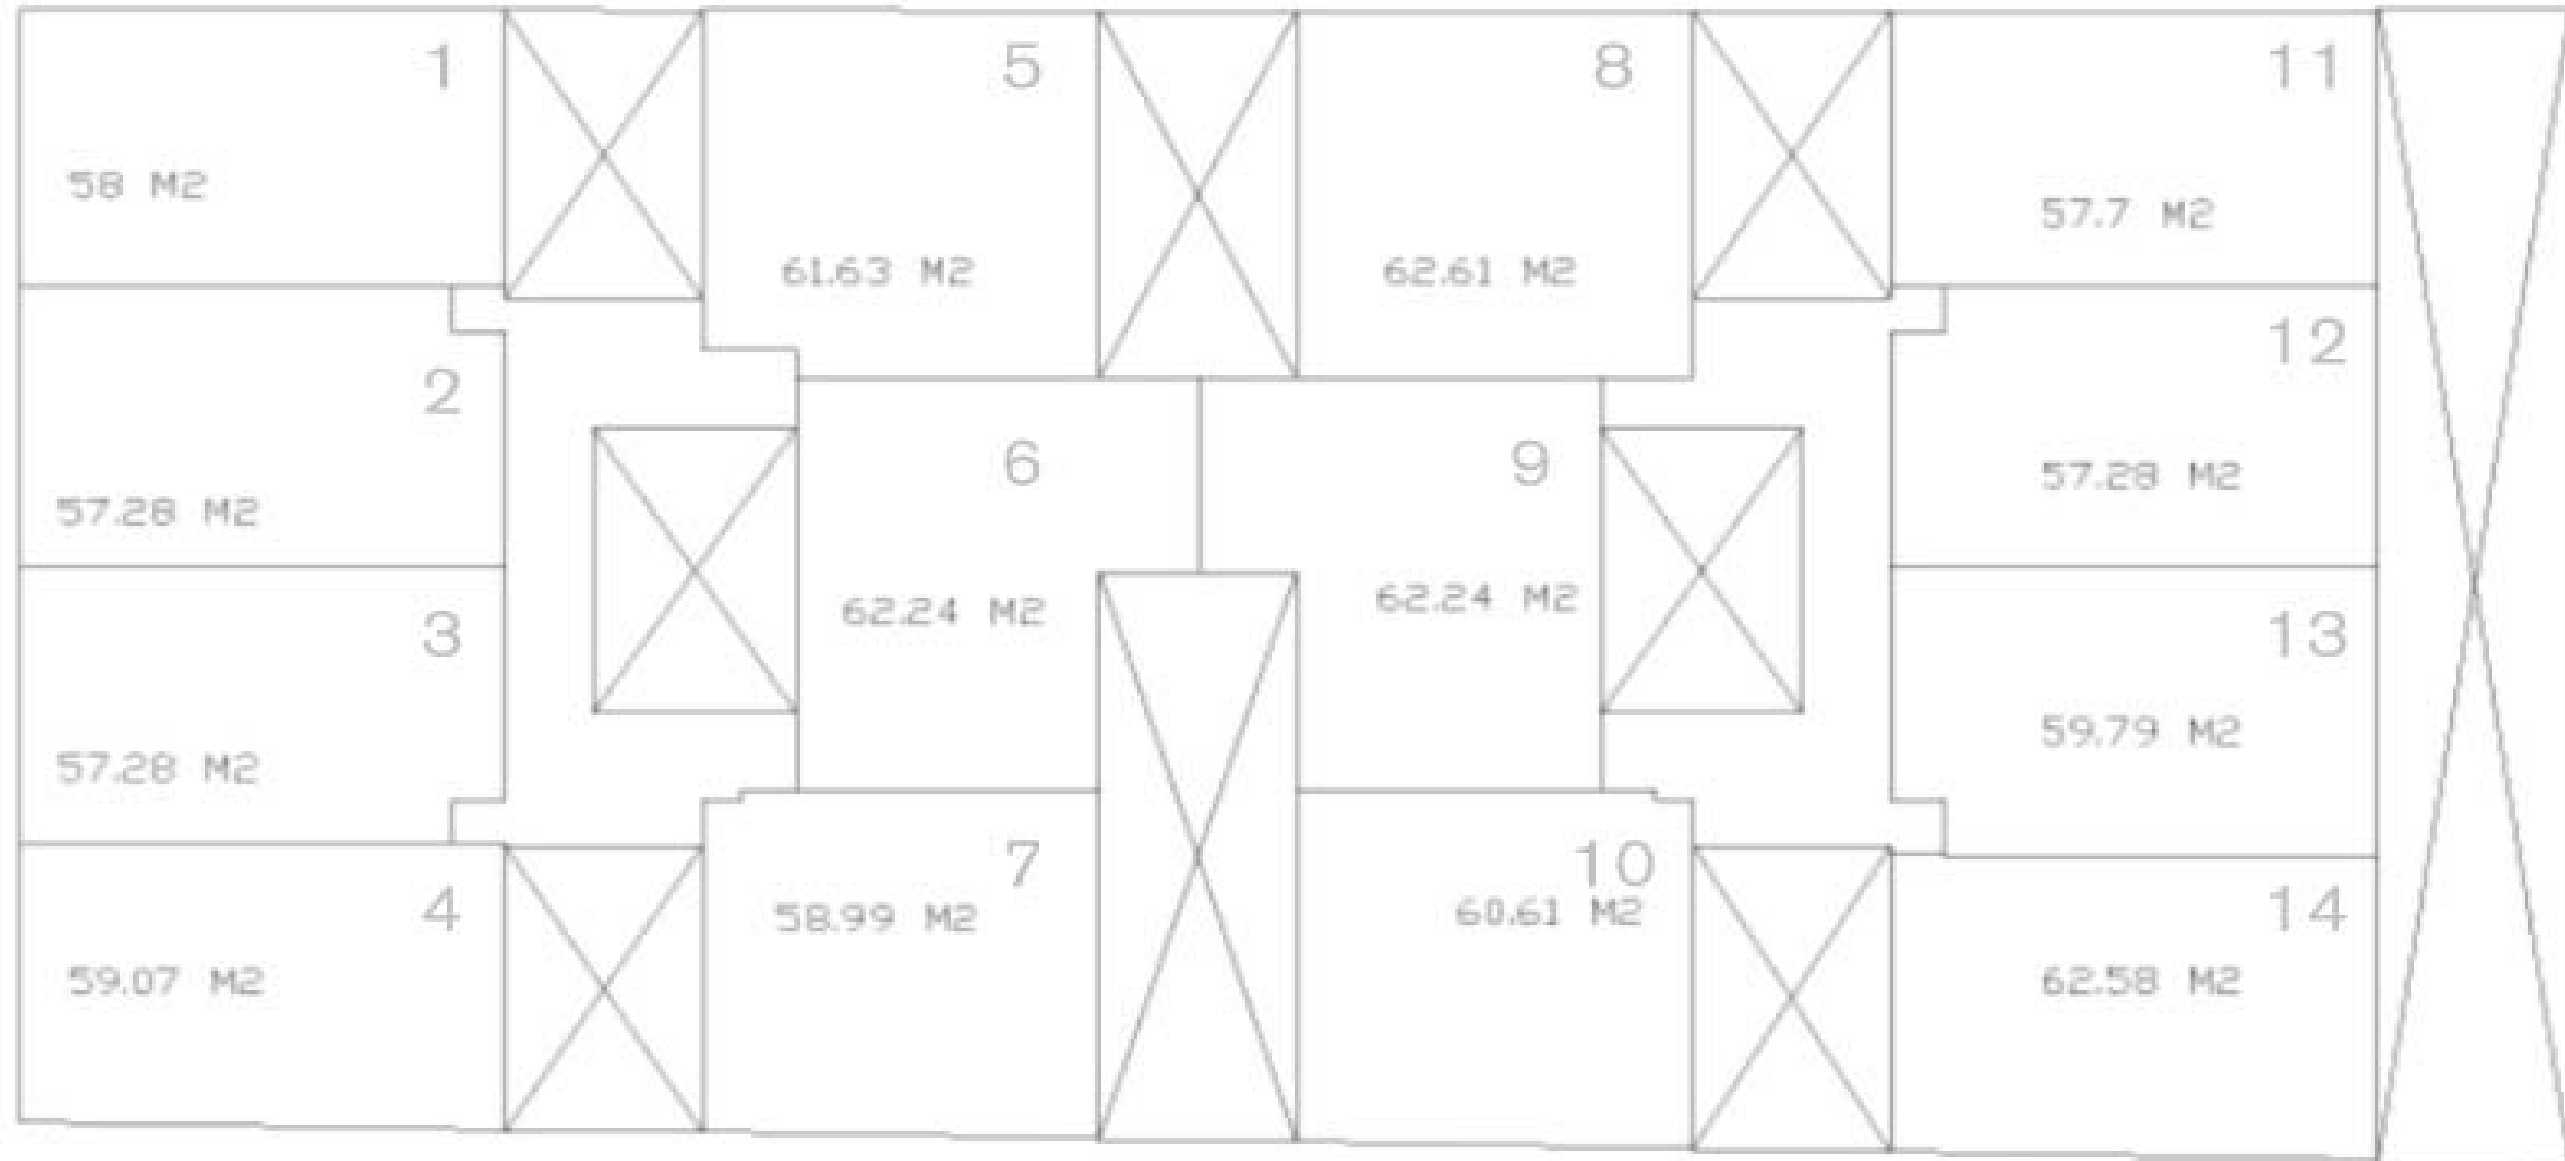

in Lago Cuitzeo
Anáhuac

in Lago Cuitzeo

Anáhuac

Características

- 2 recamaras
- Vigilancia
- Estancia/comedor
- Estacionamiento
- Elevador
- Cuarto de lavado
- Cocina
- Baño completo y 1/2

Estacionamiento

Nivel 2 al 6

Nivel 2 al 6

Nivel 1

Nivel 1

Calle Lago Cuitzeo